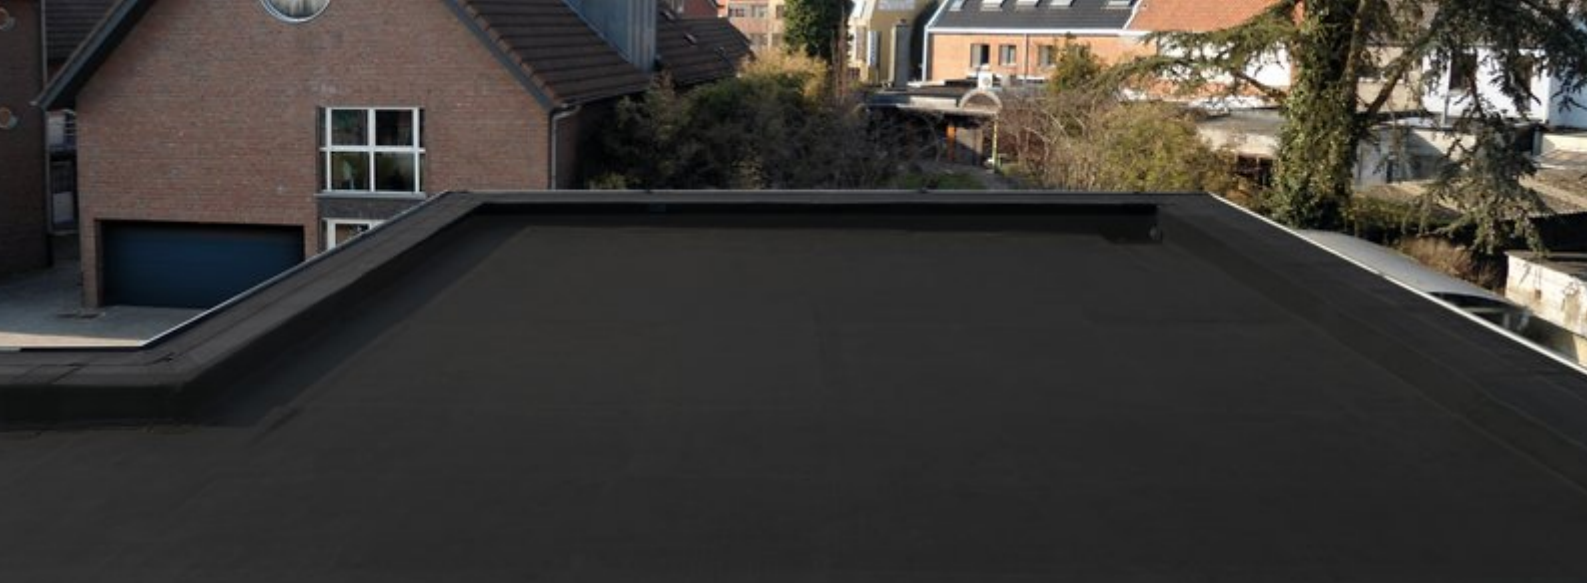

## Combineer nu in 1 product het gebruiksgemak van roofing, met de voordelen van EPDM, in een brandveilige oplossing

RetrideX combineert het gebruiksgemak van roofing met de voordelen van EPDM in een **brandveilige oplossing**. RetrideX-EPDM is een éénlaags **glasvlies-gewapend zelfklevend systeem** dat geschikt is voor zowel nieuwbouw als renovatie. Het is elastisch en sterk uv- en ozonbestendig waardoor het rubbermembraan niet zal barsten onder invloed van de zon.

Uw RetrideX-dak is met zijn **verwachte levensduur van 50 jaar** een bijzonder sterke en duurzame dakafdichting.

Werken met RetrideX betekent voor de dakwerker een gemakkelijke en snelle uitvoering alsook een duidelijke verbetering van de duurzaamheid in de kritische detailleringen van een dak. De snelheid van werken is te danken aan de mogelijkheid om met **grote lengtes van 10 meter** te werken. Bovendien kunnen de **handige lichte rollen (<30 kg)** moeiteloos tot op het dak vervoerd worden.

Slechts één RetrideX-dakmembraan voor het platte vlak en opkanten, slechts één universele FG35-primer voor uw dakbaan en ondergronden.

De **hoge dimensionale stabiliteit** maakt mechanische kimfixatie overbodig en de kwaliteitsvolle glasvlieswapening zorgt voor verbeterde mechanische eigenschappen. Dankzij de gecombineerde dakbaan, EPDM en roofing, worden de overlappen met hete lucht gelast en gebeurt de **plaatsing zonder vlam** op het dak. U hebt **100% visuele controle** van de naden: loopt de bitumen uit de naad, dan is uw naadverbinding gegarandeerd waterdicht.