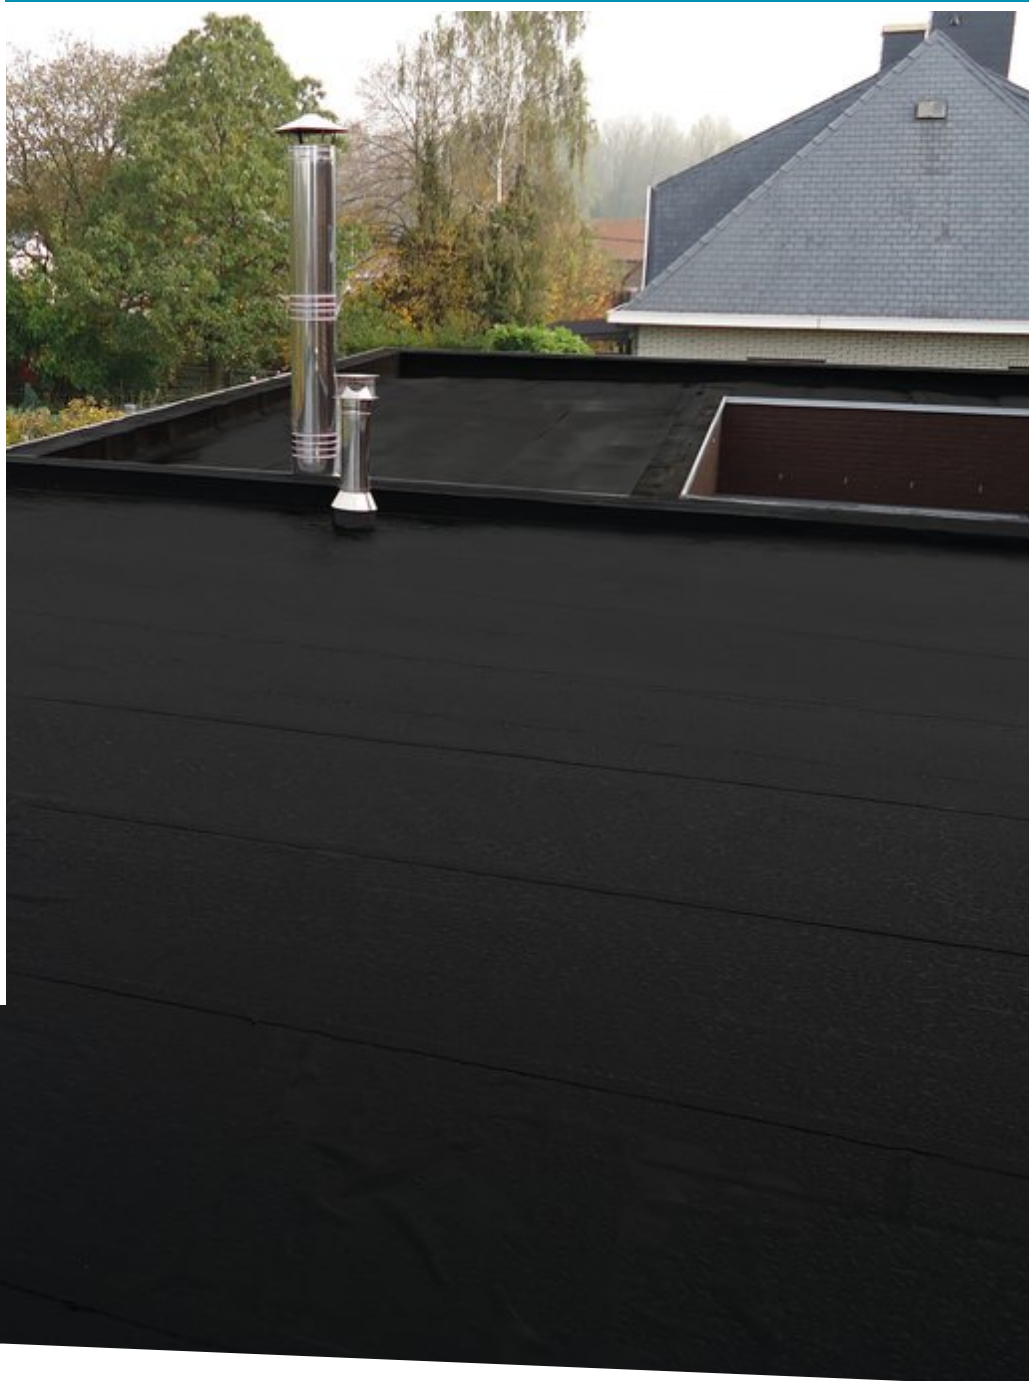

retrideX®

WATERPROOFING | EPDM

Brandveilige EPDM met plaatsingsgemak van roofing

- **50 jaar** later nog even **waterdicht** als de eerste dag
- **Geen vlam** op het dak: EPDM is **vuurvrij** verwerkbaar
- **Milieuvriendelijk** en recycleerbaar
- Bestand tegen **extreme weersomstandigheden**

www.retridex-epdm.be