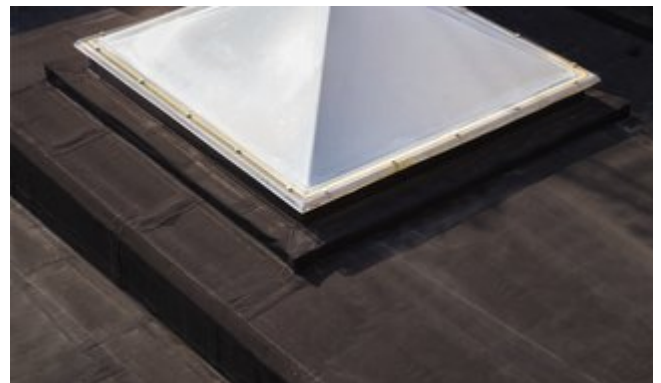

Voor 50 jaar 100% waterdicht

Oplossingen met de hoogste beschermingsfactor zowel voor **nieuwbouw** als voor **renovatie**. EPDM is blijvend elastisch, onderhoudsvrij, beloopbaar en bovendien sterk hagelbestendig. Onze waterdichtingsystemen beschikken over de nodige ATG-UEAtc-keuringen. EPDM biedt u een **uitzonderlijke duurzaamheid van 50 jaar en meer**.